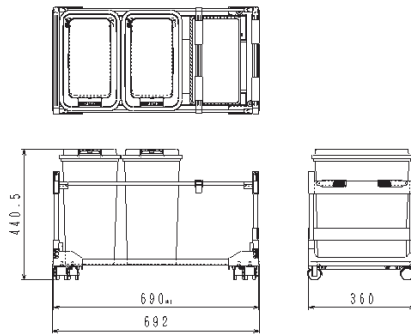

キッチン用 ダストワゴン

間口は3タイプ

600タイプ

750タイプ

900タイプ

サイズ W490×D360×H440.5(ペール2ヶ付)

サイズ W690×D360×H440.5(ペール2ヶ付)

サイズ W840×D360×H440.5(ペール3ヶ付)

主要部品材質

- ・フレーム ABS樹脂+STKM+SPPC他(グレー色)
- ・ペール PP(石目調グレー色+濃グレー色)・キャスター(4ヶ) ナイロン+エラストマー(黒色+グレー色)

他機種

26.5Lペールを搭載した機種も用意

※ロットにより上記機種とのカスタマイズも検討可能

付属部品

- ワゴンガイド 2ヶ
- ワゴンガイド取り付けビス 2ヶ
(ナベφ3.5×20タッピン)
- 扉取り付けビス 4本
(バインドφ4×30タッピン)