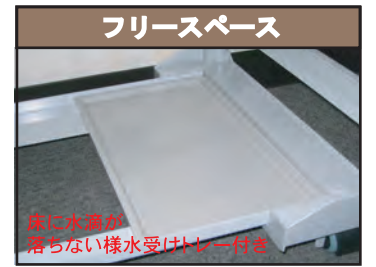

キッチン用 ダストワゴン

間口は3タイプ

600タイプ

750タイプ

900タイプ

サイズ W490×D360×H440.5(ペール2ヶ付)

サイズ W690×D360×H440.5(ペール2ヶ付)

サイズ W840×D360×H440.5(ペール3ヶ付)

主要部品材質

- ・フレーム ABS樹脂+STKM+SPPC他(グレー色)
- ・ペール PP(石目調グレー色+濃グレー色)・キャスター(4ヶ) ナイロン+エラストマー(黒色+グレー色)

他機種

26.5Lペールを搭載した機種も用意

※ロットにより上記機種とのカスタマイズも検討可能

付属部品

- ワゴンガイド 2ヶ
- ワゴンガイド取り付けビス 2ヶ
(ナベφ3.5×20タッピン)
- 扉取り付けビス 4本
(バインドφ4×30タッピン)