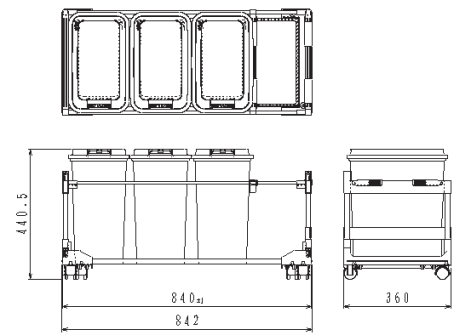

キッチン用 ダストワゴン

間口は3タイプ

600タイプ

750タイプ

900タイプ

サイズ W490×D360×H440.5(ペール2ヶ付)

サイズ W690×D360×H440.5(ペール2ヶ付)

サイズ W840×D360×H440.5(ペール3ヶ付)

主要部品材質

- ・フレーム ABS樹脂+STKM+SPPC他(グレー色)
- ・ペール PP(石目調グレー色+濃グレー色)・キャスター(4ヶ) ナイロン+エラストマー(黒色+グレー色)

他機種

26.5Lペールを搭載した機種も用意

※ロットにより上記機種とのカスタマイズも検討可能

付属部品

- ワゴンガイド 2ヶ
- ワゴンガイド取り付けビス 2ヶ
(ナベφ3.5×20タッピン)
- 扉取り付けビス 4本
(バインドφ4×30タッピン)