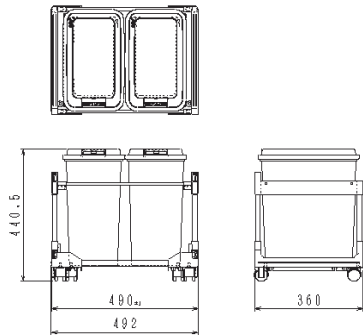

キッチン用 ダストワゴン

間口は3タイプ

600タイプ

750タイプ

900タイプ

サイズ W490×D360×H440.5(ペール2ヶ付)

サイズ W690×D360×H440.5(ペール2ヶ付)

サイズ W840×D360×H440.5(ペール3ヶ付)

主要部品材質

- ・フレーム ABS樹脂+STKM+SPPC他(グレー色)
- ・ペール PP(石目調グレー色+濃グレー色)・キャスター(4ヶ) ナイロン+エラストマー(黒色+グレー色)

他機種

26.5Lペールを搭載した機種も用意

※ロットにより上記機種とのカスタマイズも検討可能

付属部品

- ワゴンガイド 2ヶ
- ワゴンガイド取り付けビス 2ヶ
(ナベφ3.5×20タッピン)
- 扉取り付けビス 4本
(バインドφ4×30タッピン)